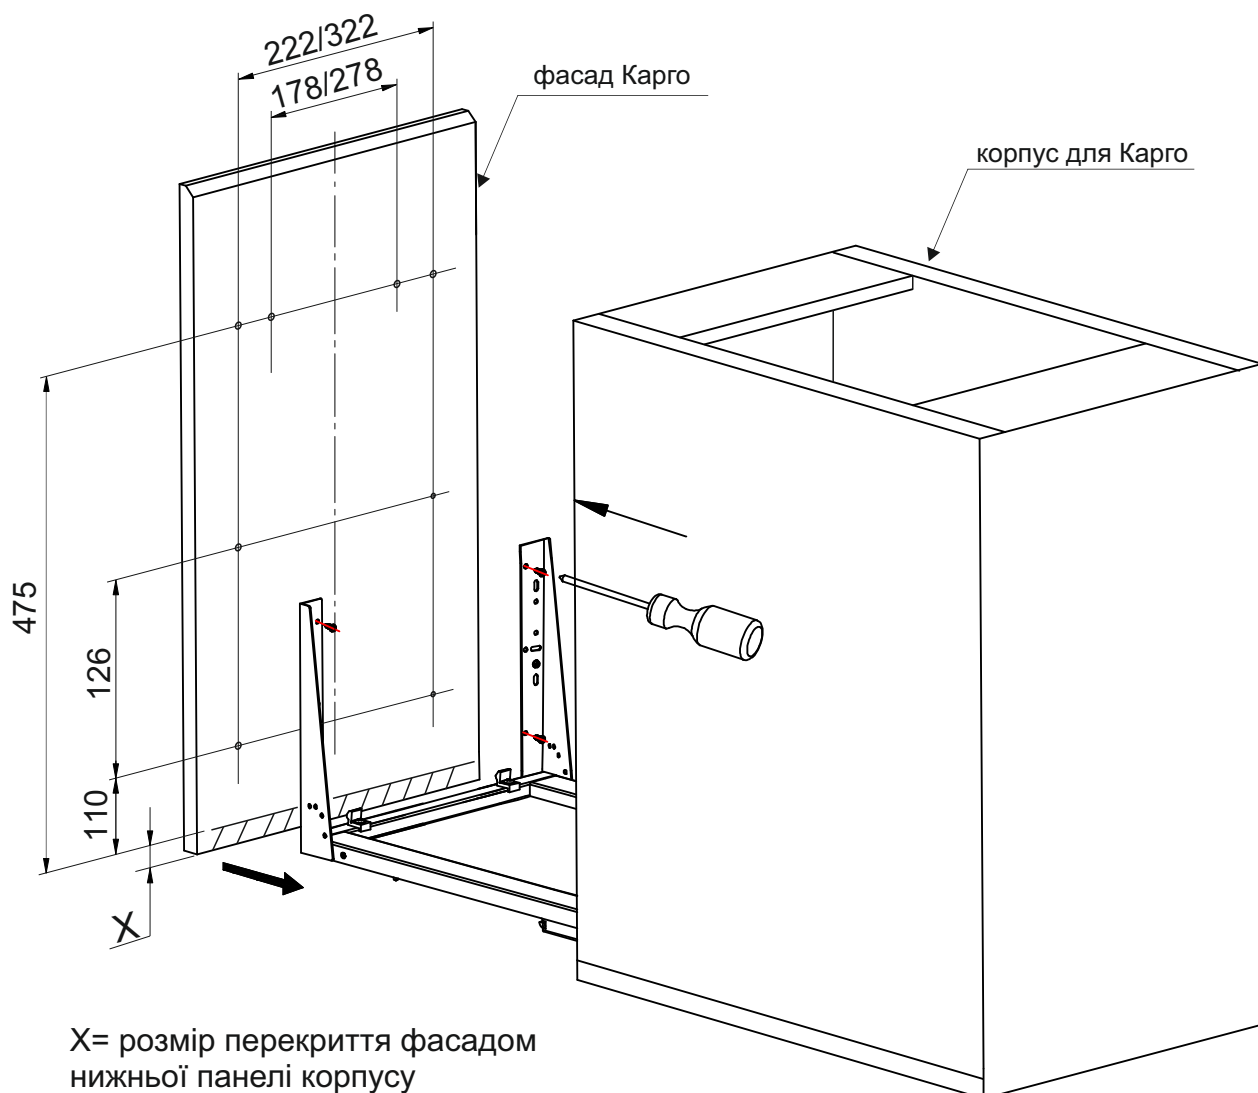

# Розмітка для інсталяції Карго GIFF 300/400 нижнього кріплення

X= розмір перекриття фасадом нижньої панелі корпусу