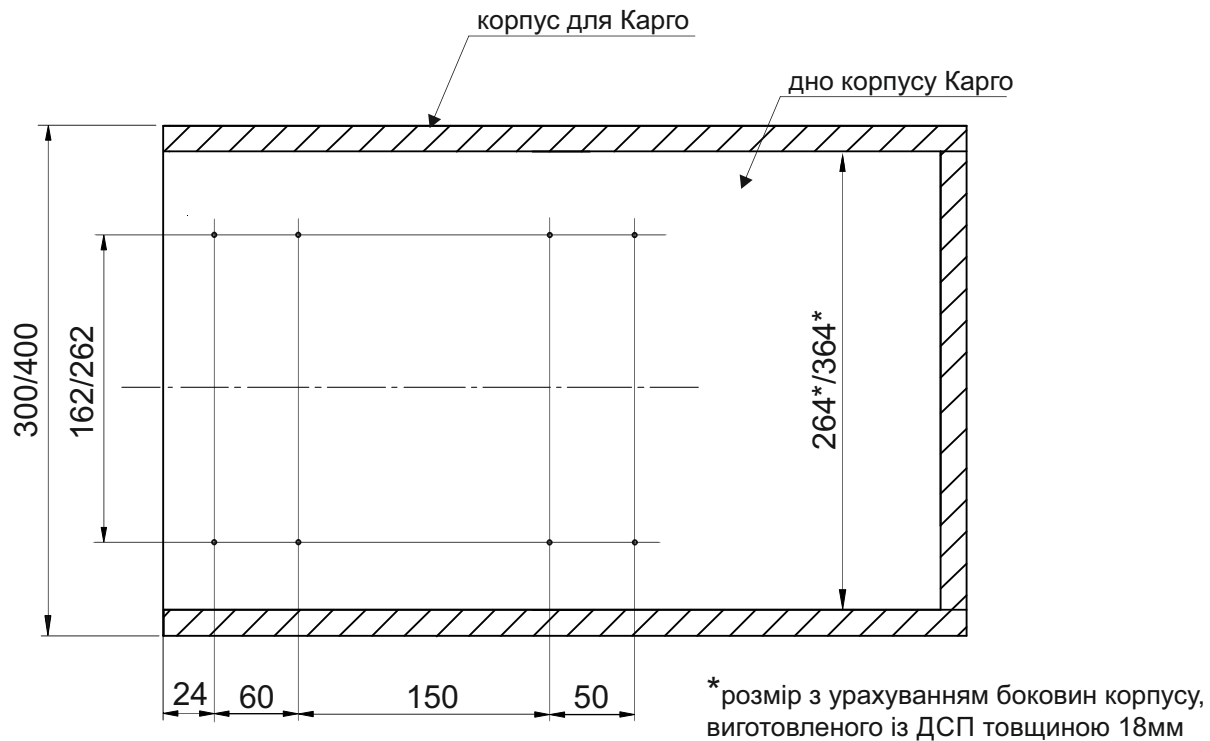

# Розмітка для інсталяції Карго GIFF 300/400 нижнього кріплення

X= розмір перекриття фасадом нижньої панелі корпусу